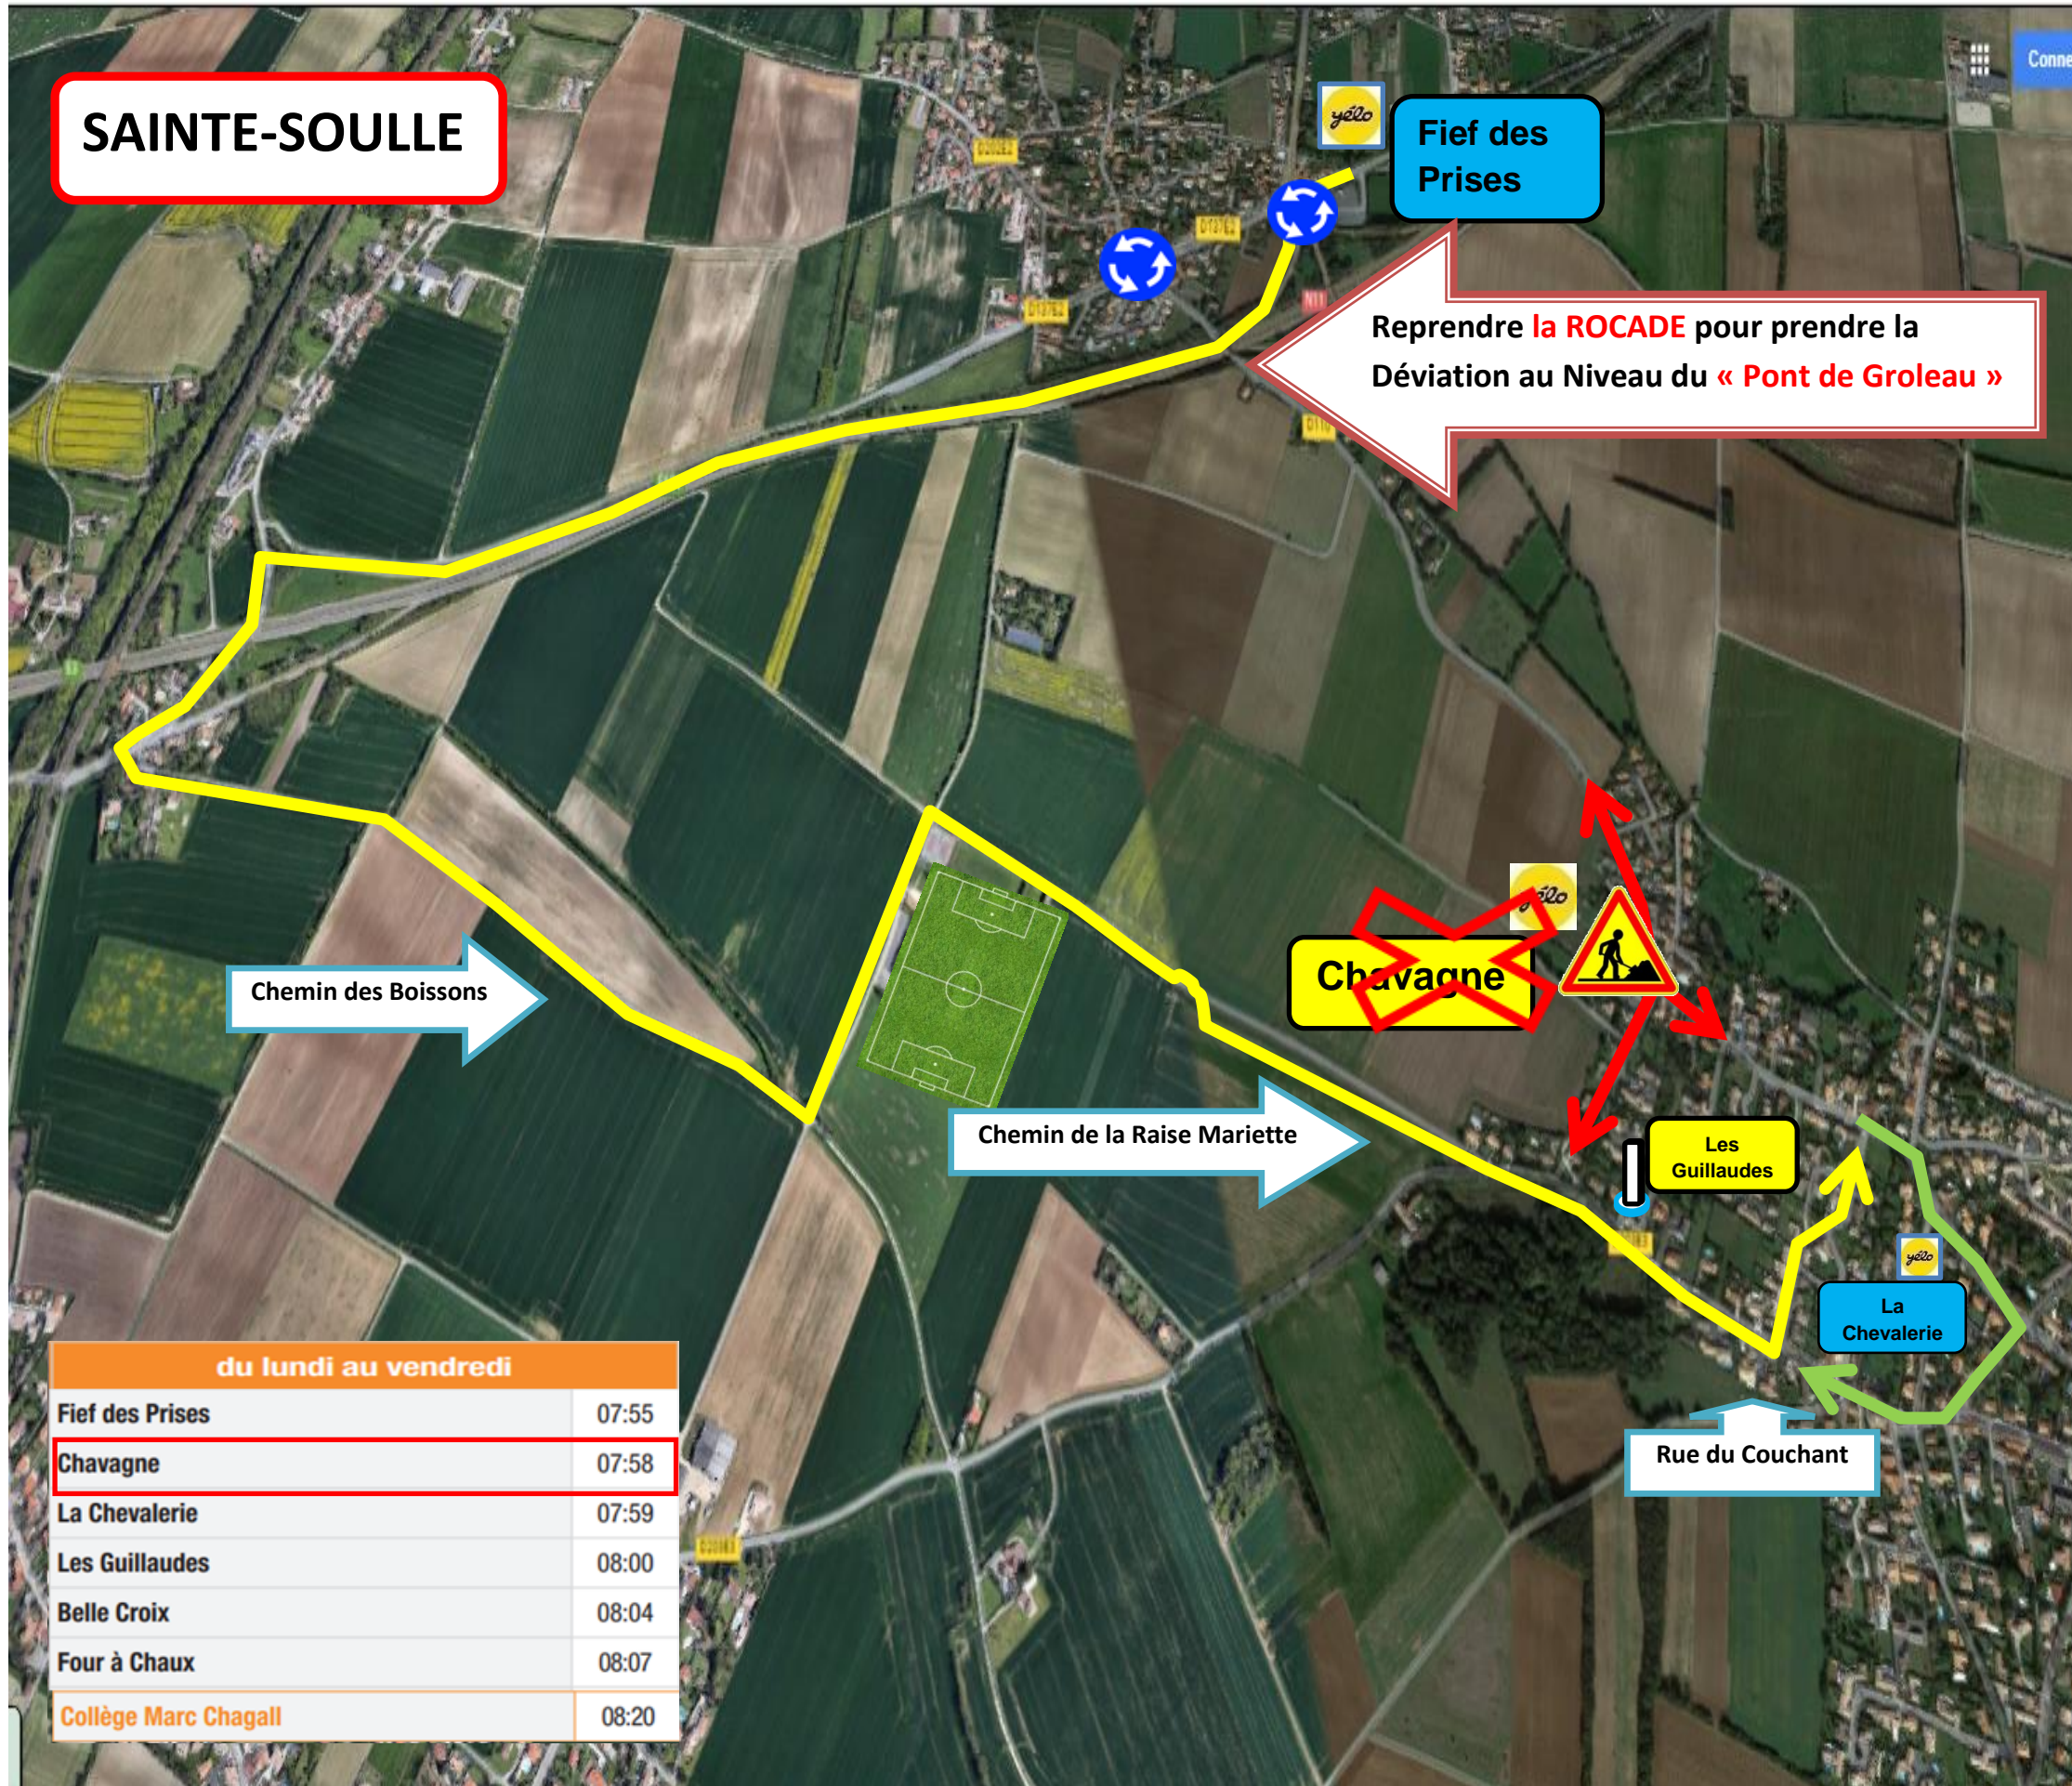

241

YELO 19

Du Lundi 20 Septembre 2021 **08H15** et Fin des Travaux, la rue de Chavagné et le Chemin du Cormier sera fermée à la circulation. **Environ 1 Mois**

# Travaux Déviations

Arrêt Provisoire  
 Arrêt Report  
 Non Descervi  
 Route Barrée  
 Déviation  
 Circuit Normal