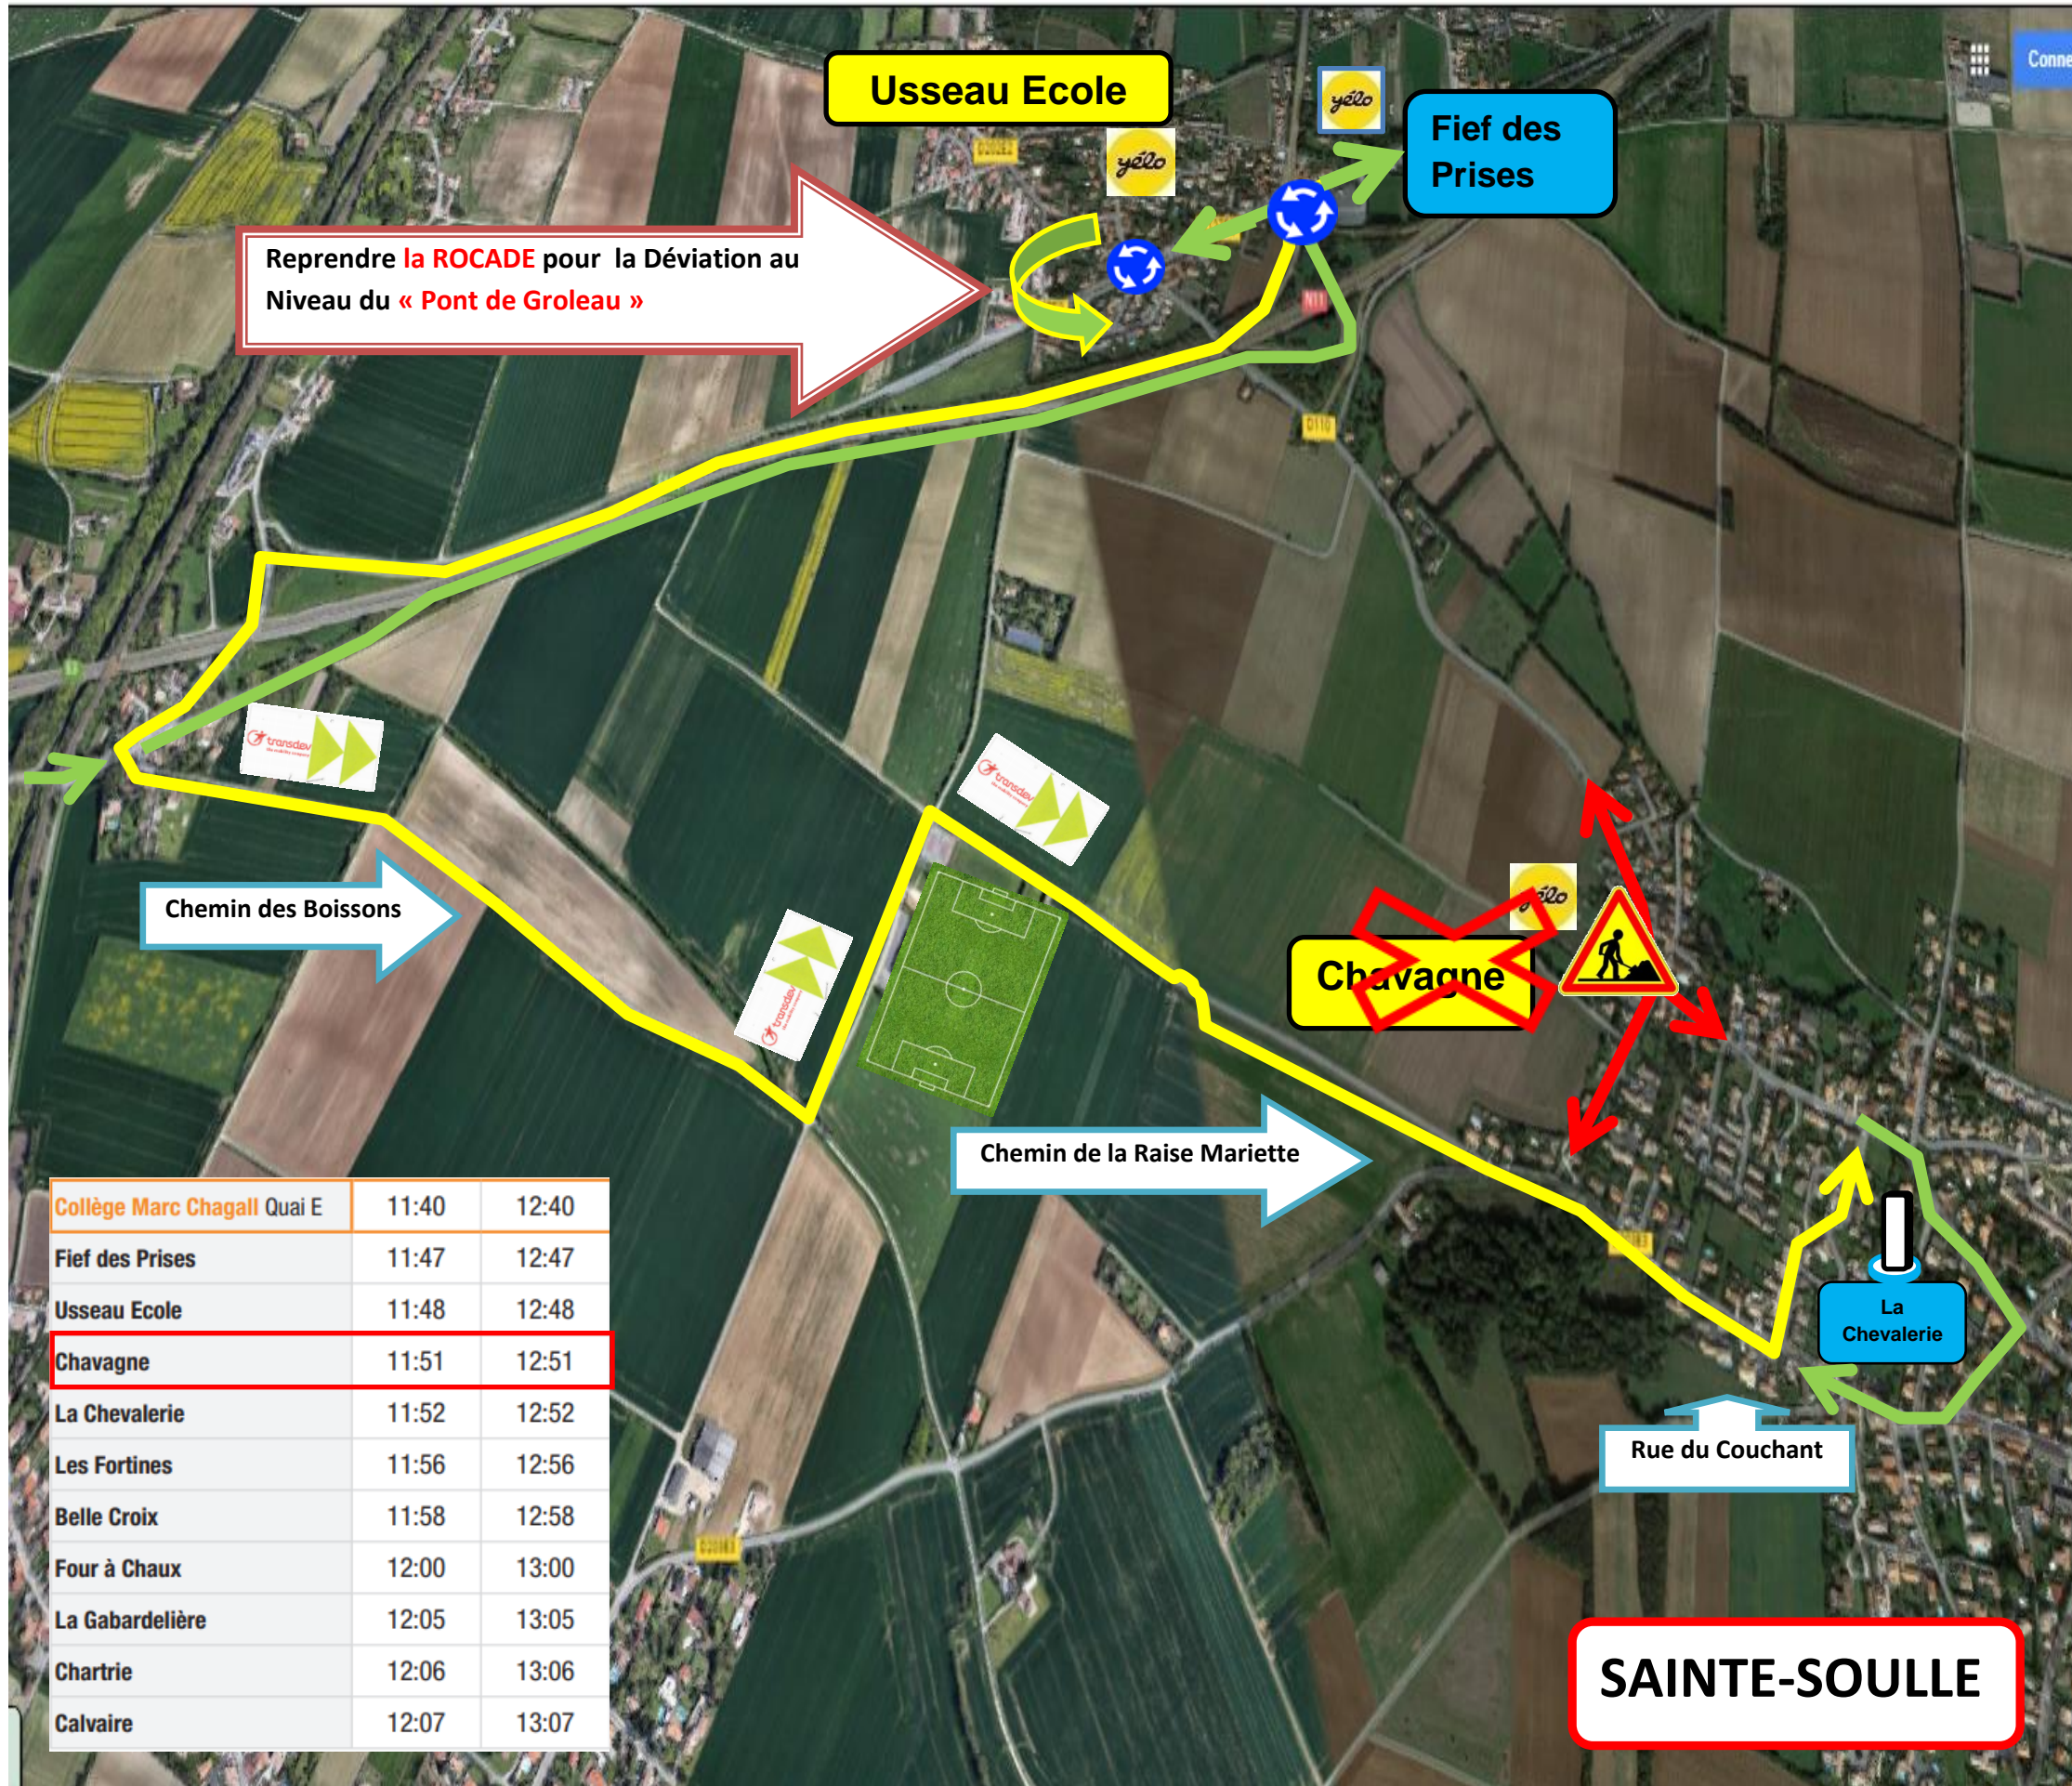

241

Mercredi 11H40 **YELO 09**  
Mercredi 12H40 **YELO 17**

Du Lundi 20 Septembre 2021 **08H15** et Fin des Travaux, la rue de Chavagné et le Chemin du Cormier sera fermée à la circulation. **Environ 1 Mois**

# Travaux Déviations

Arrêt Provisoire  
 Arrêt Report  
 Non Descervi  
 Route Barrée    Déviation    Circuit Normal