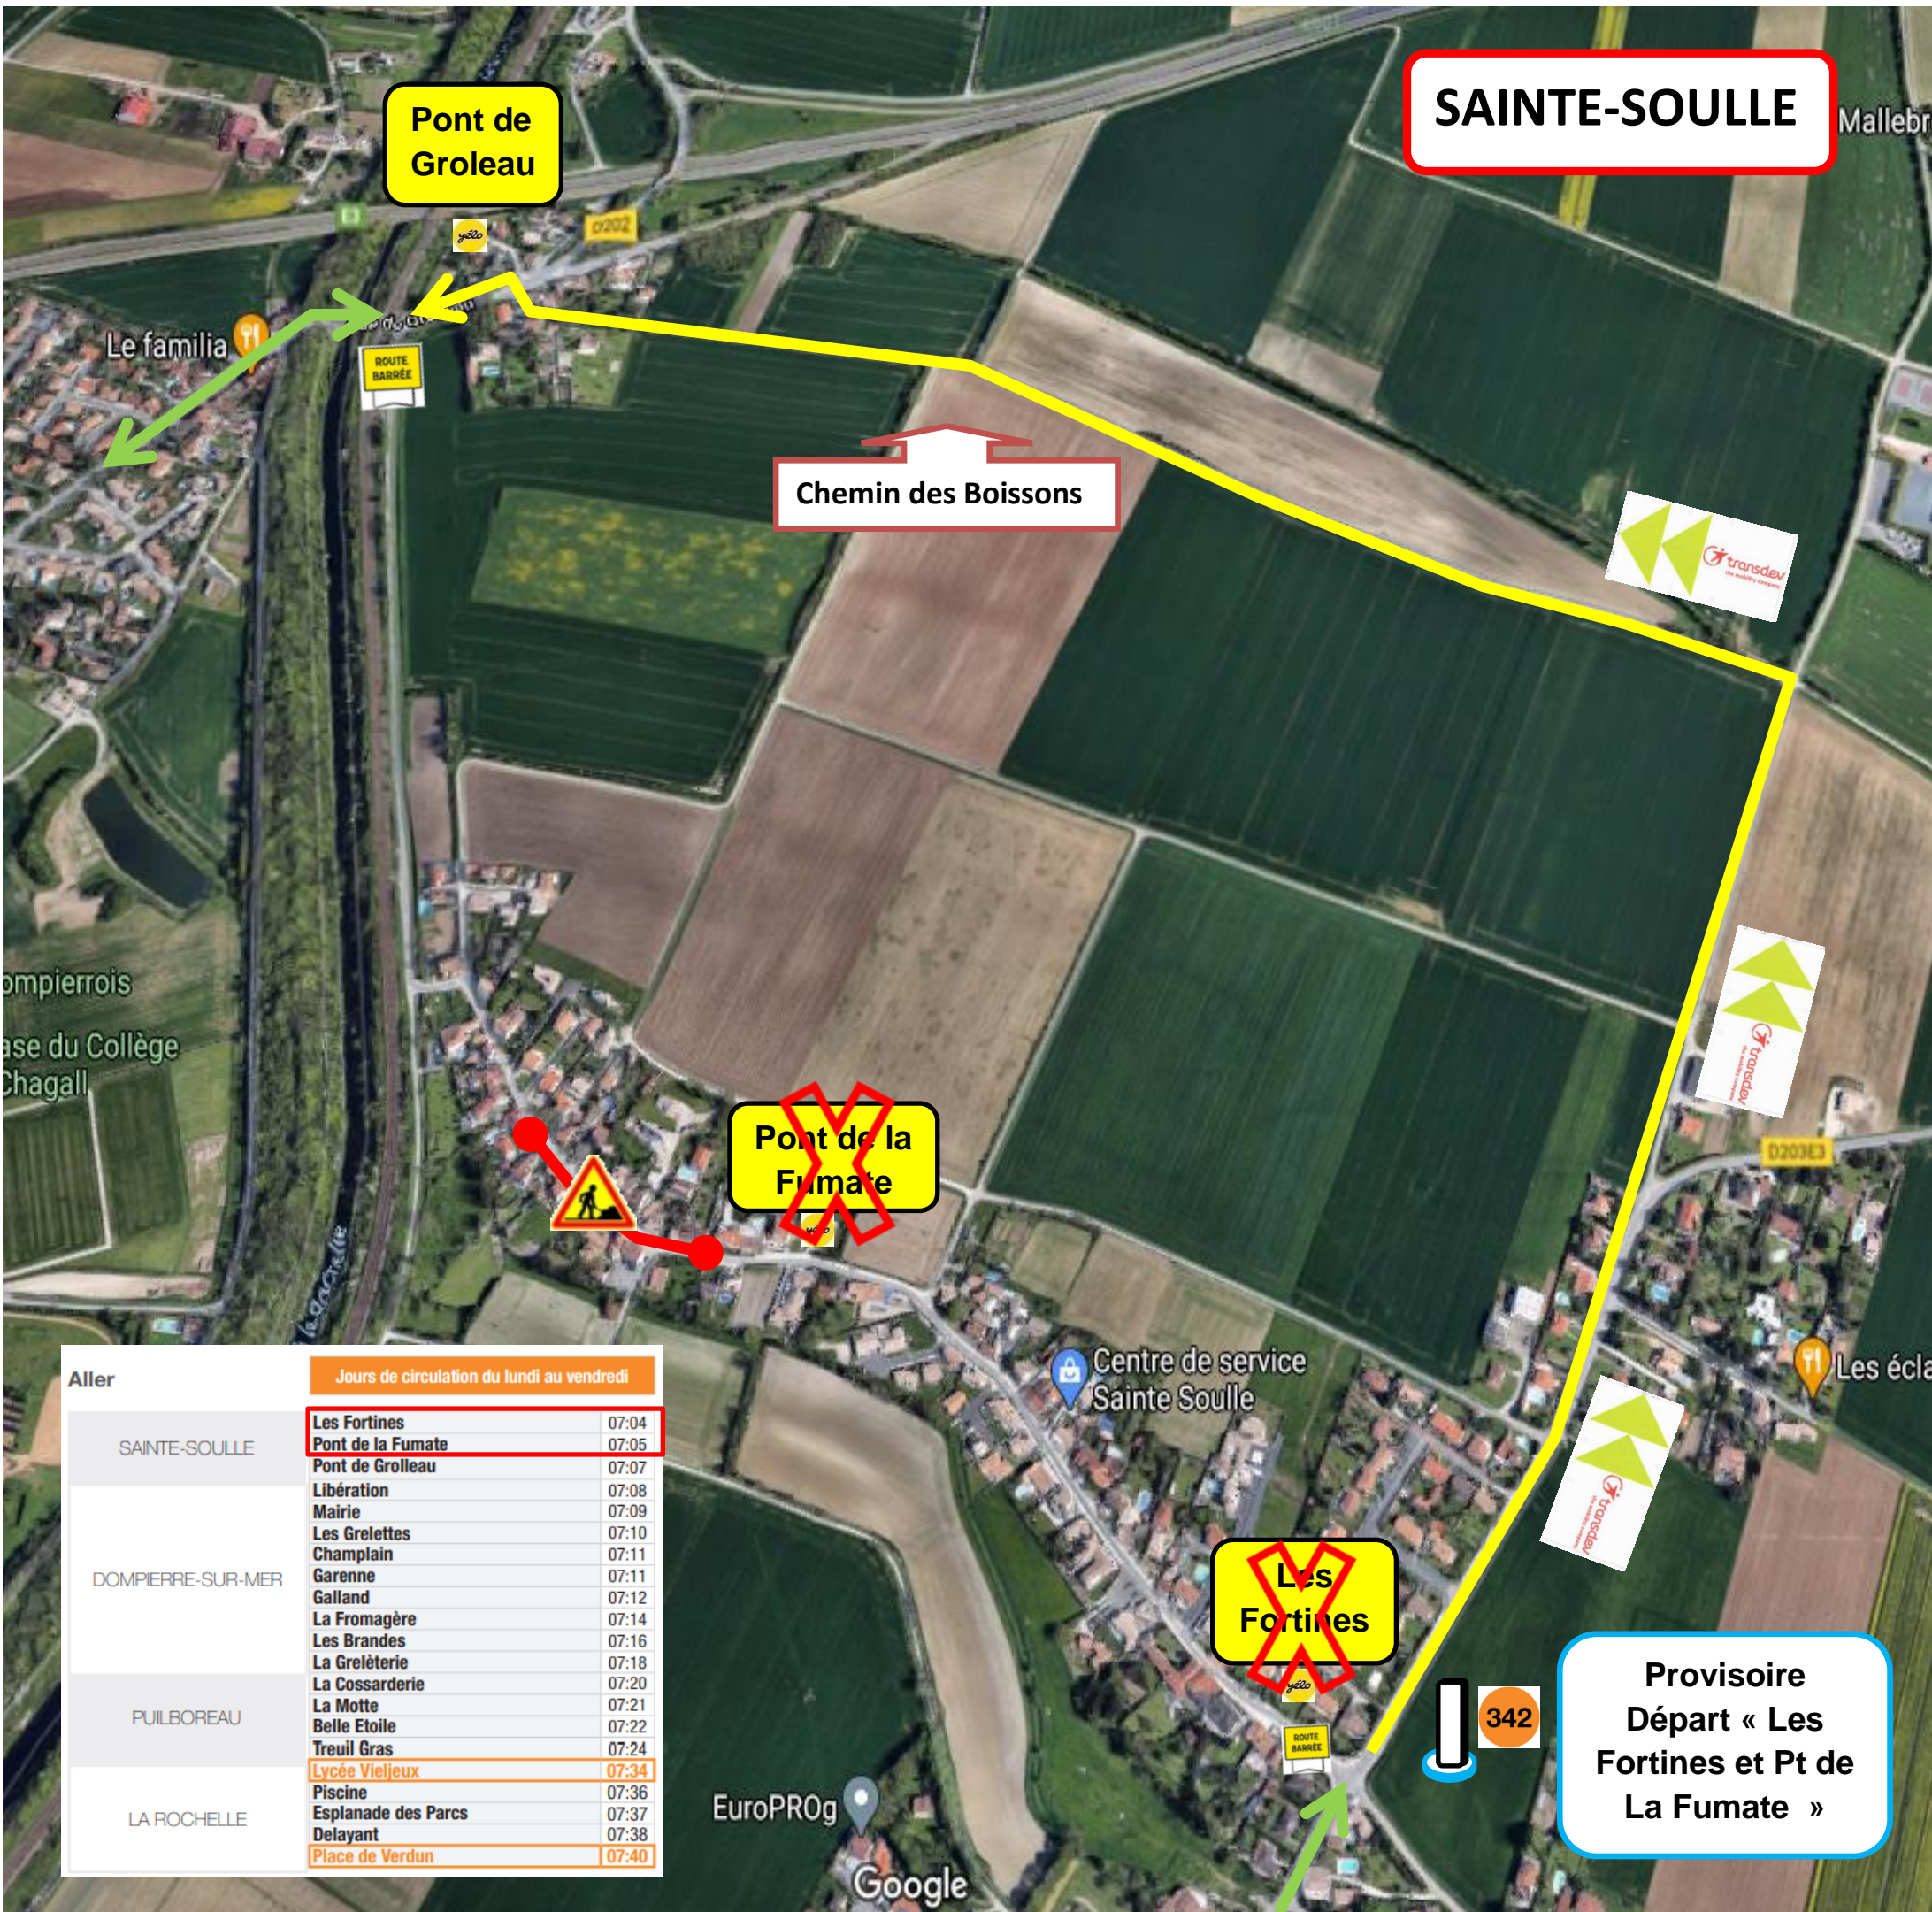

342

YELO 17

Du Lundi 13 Septembre 2021 **09H00** et Fin des Travaux, la rue du Poitou sera fermée à la circulation. **ALLER / RETOUR** Environ 4 Jours

Travaux Déviations

Arrêt Provisoire
 Arrêt Report
 Non Descrivi
 Route Barrée Déviation Circuit Normal