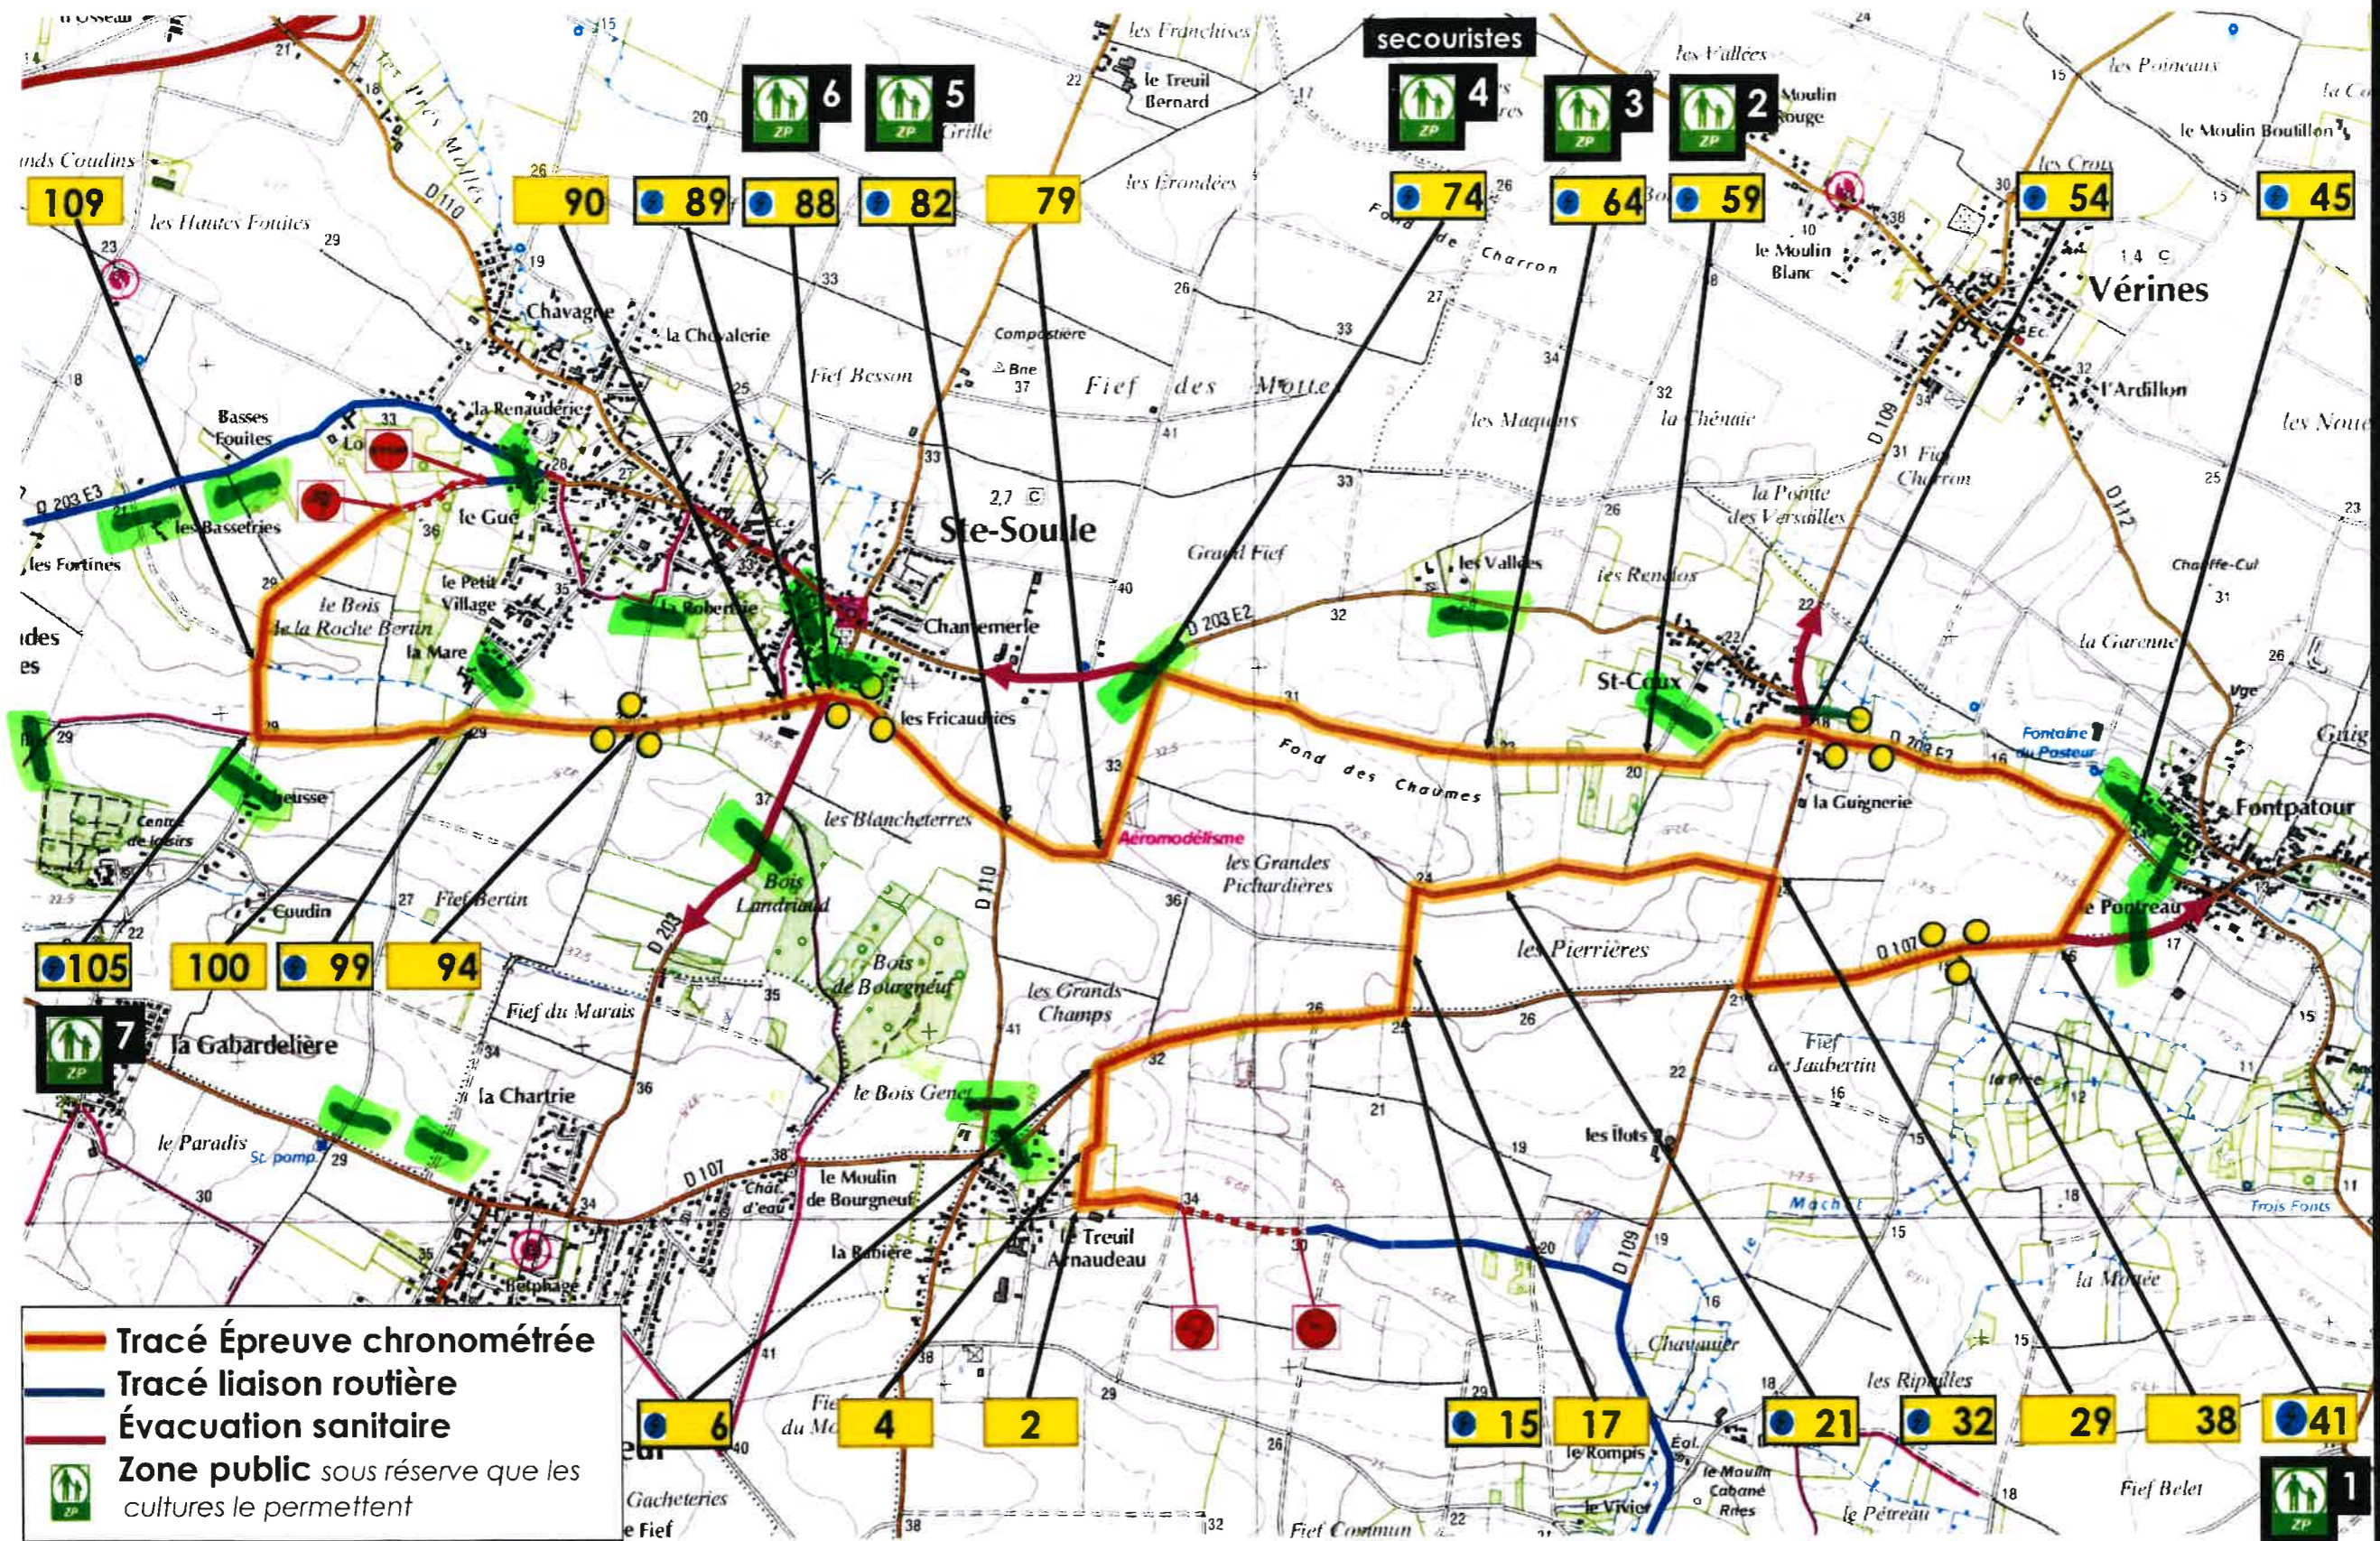

Boutes
Barrees

- Tracé Épreuve chronométrée
- Tracé liaison routière
- Évacuation sanitaire
- Zone public sous réserve que les cultures le permettent

Version 28/06/2021

63ème RALLYE D'AUTOMNE - 21ème RALLYE D'AUTOMNE VHC
2ème RALLYE D'AUTOMNE VHRS - 2ème RALLYE D'AUTOMNE ENRS
Épreuve chronométrée "SAINTE SOULLE"
ES 4 - Vendredi 5 novembre 2021