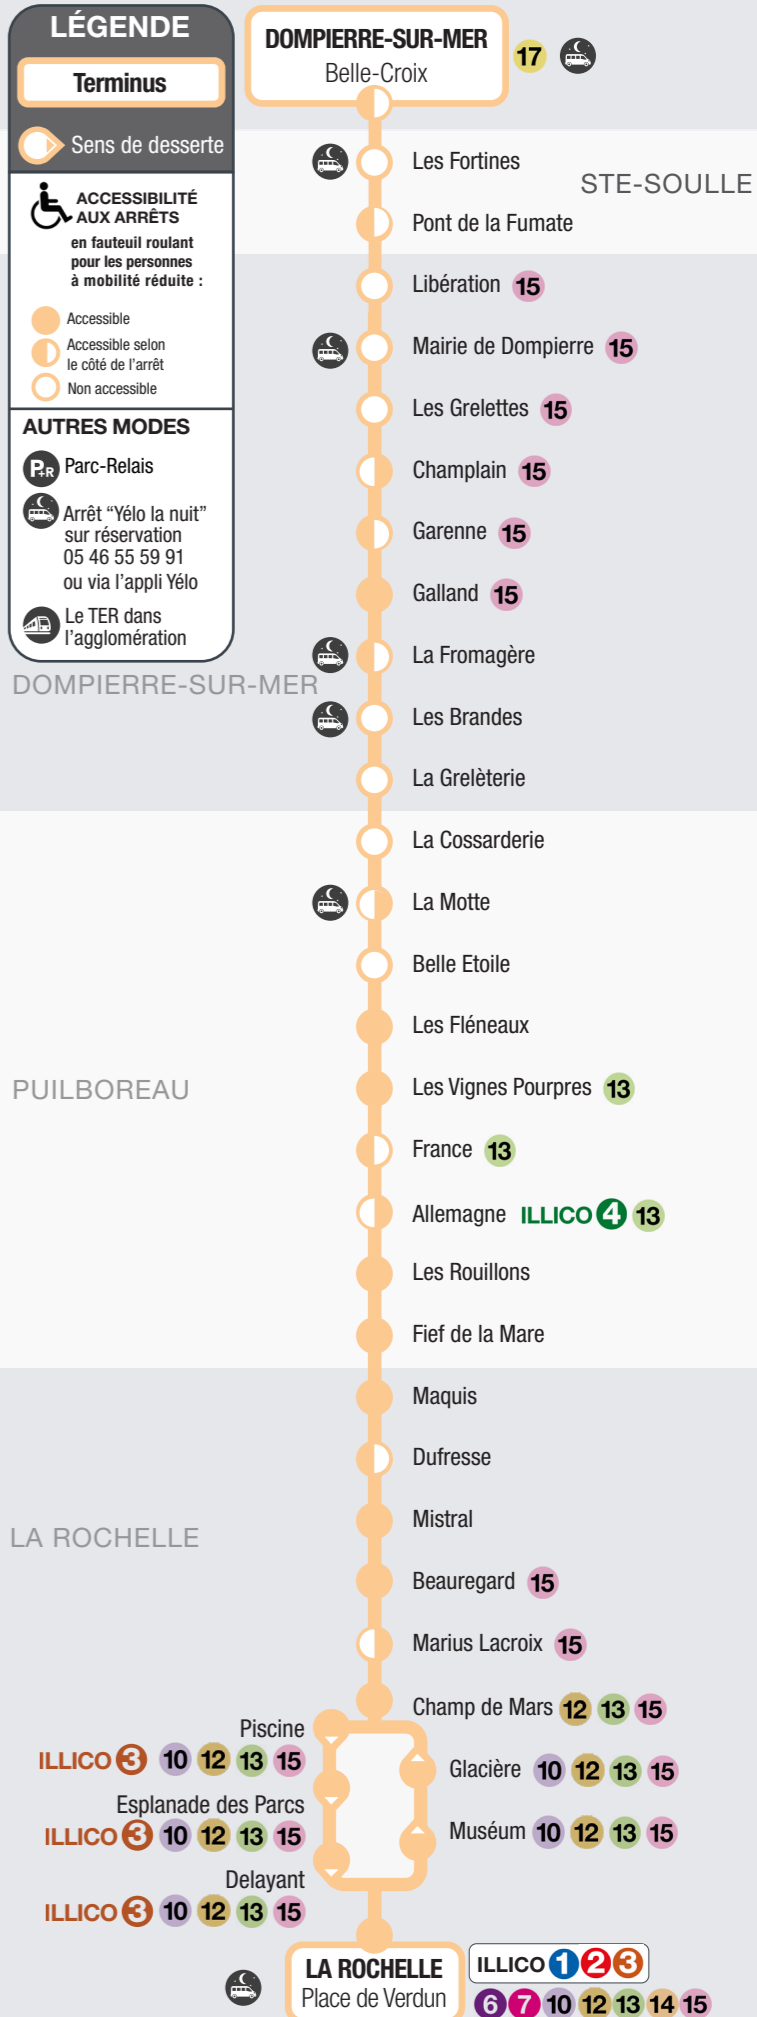

a

POINTS D'ARRÊTS

En nous choisissant comme transporteur, votre déplacement n'émettra que 150g/passager. Km de CO₂